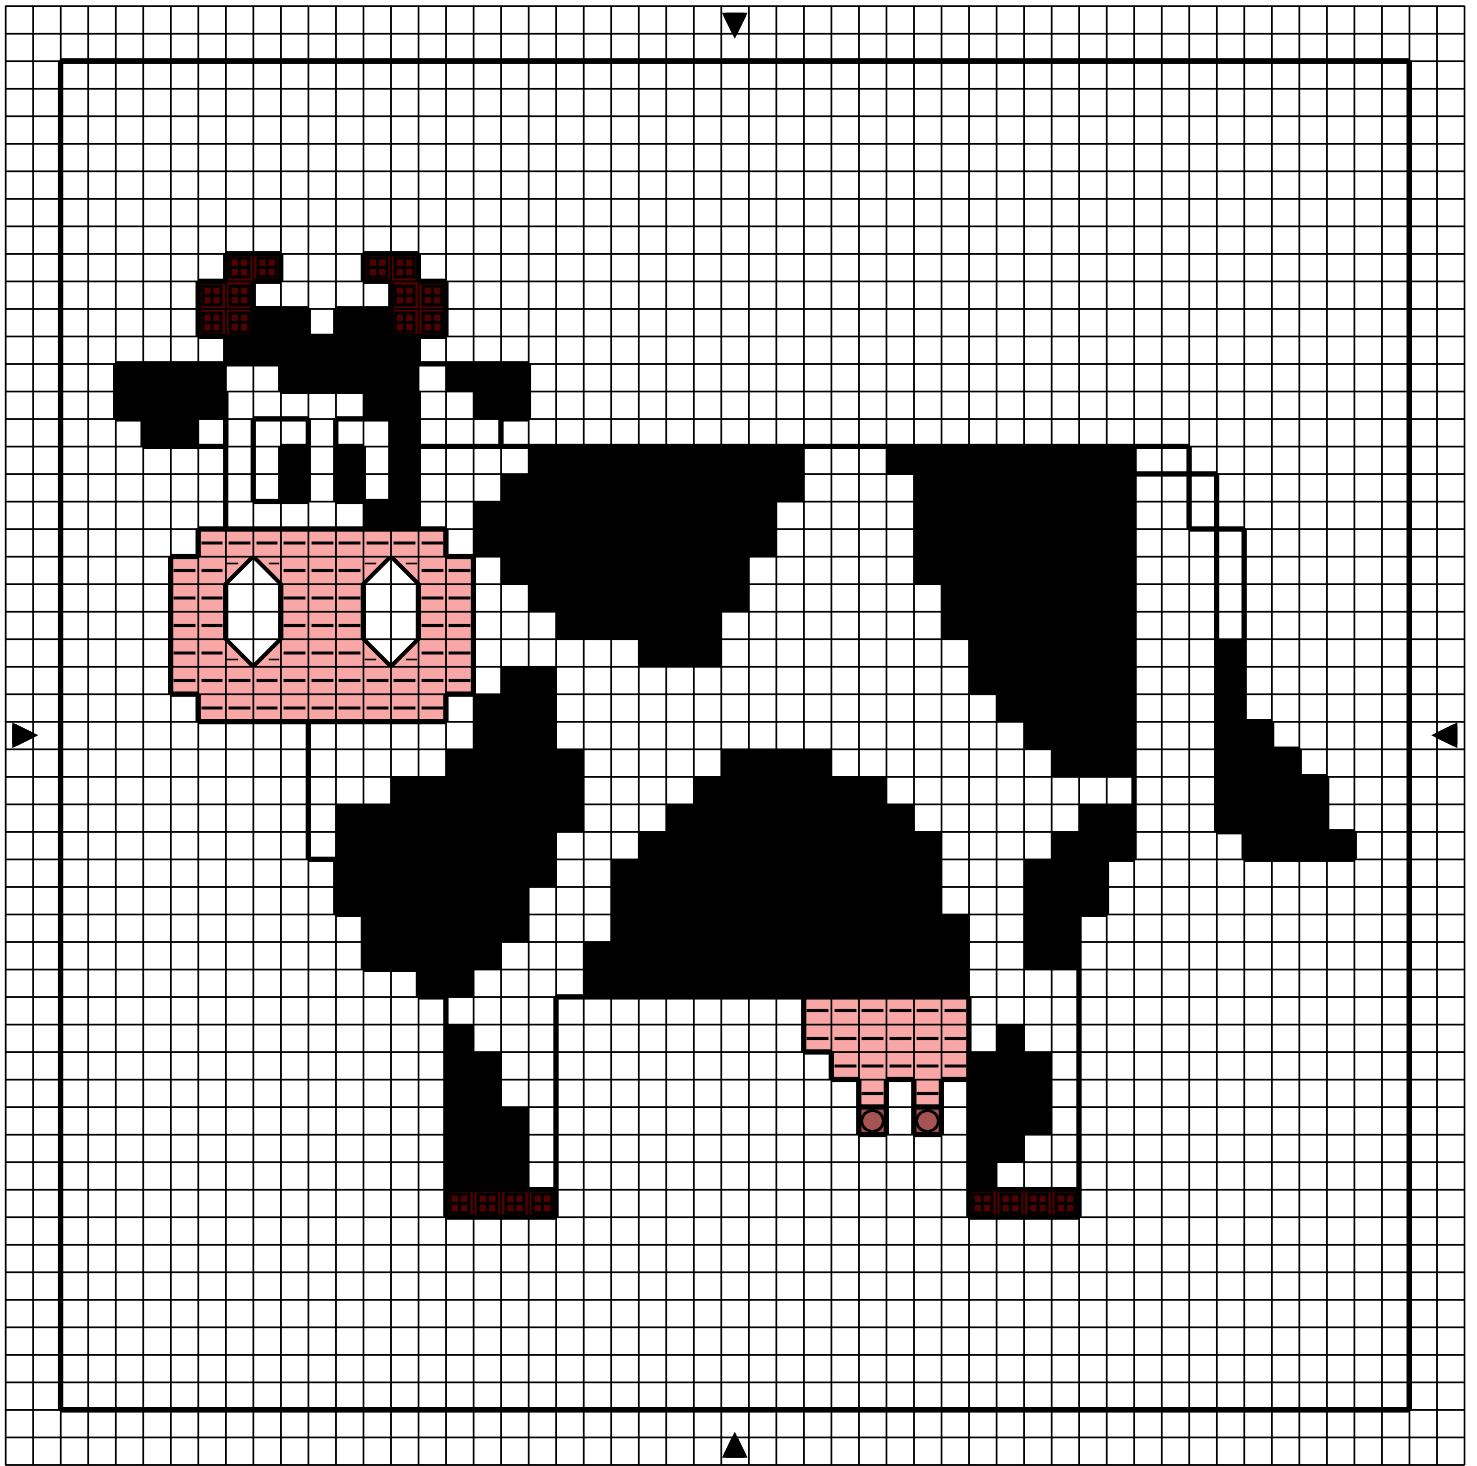

■	Noir	DMC 310	Anchor 403
▣	Bordeaux fc	902	45
○	Vieux rose fc	356	5975
—	Vieux rose	3779	868

Points arrière

—	Noir	310	403
---	------	-----	-----

Dessiné par: Pikpik

Copyright <http://silepointcompte.free.fr/>

	Noir	DMC 310	Anchor 403
	Bordeaux fc	902	45
	Vieux rose fc	356	5975
	Vieux rose	3779	868

Points arrière

	Noir	310	403
--	------	-----	-----

Dessiné par: Pikpik

Copyright <http://silepointcompte.free.fr/>